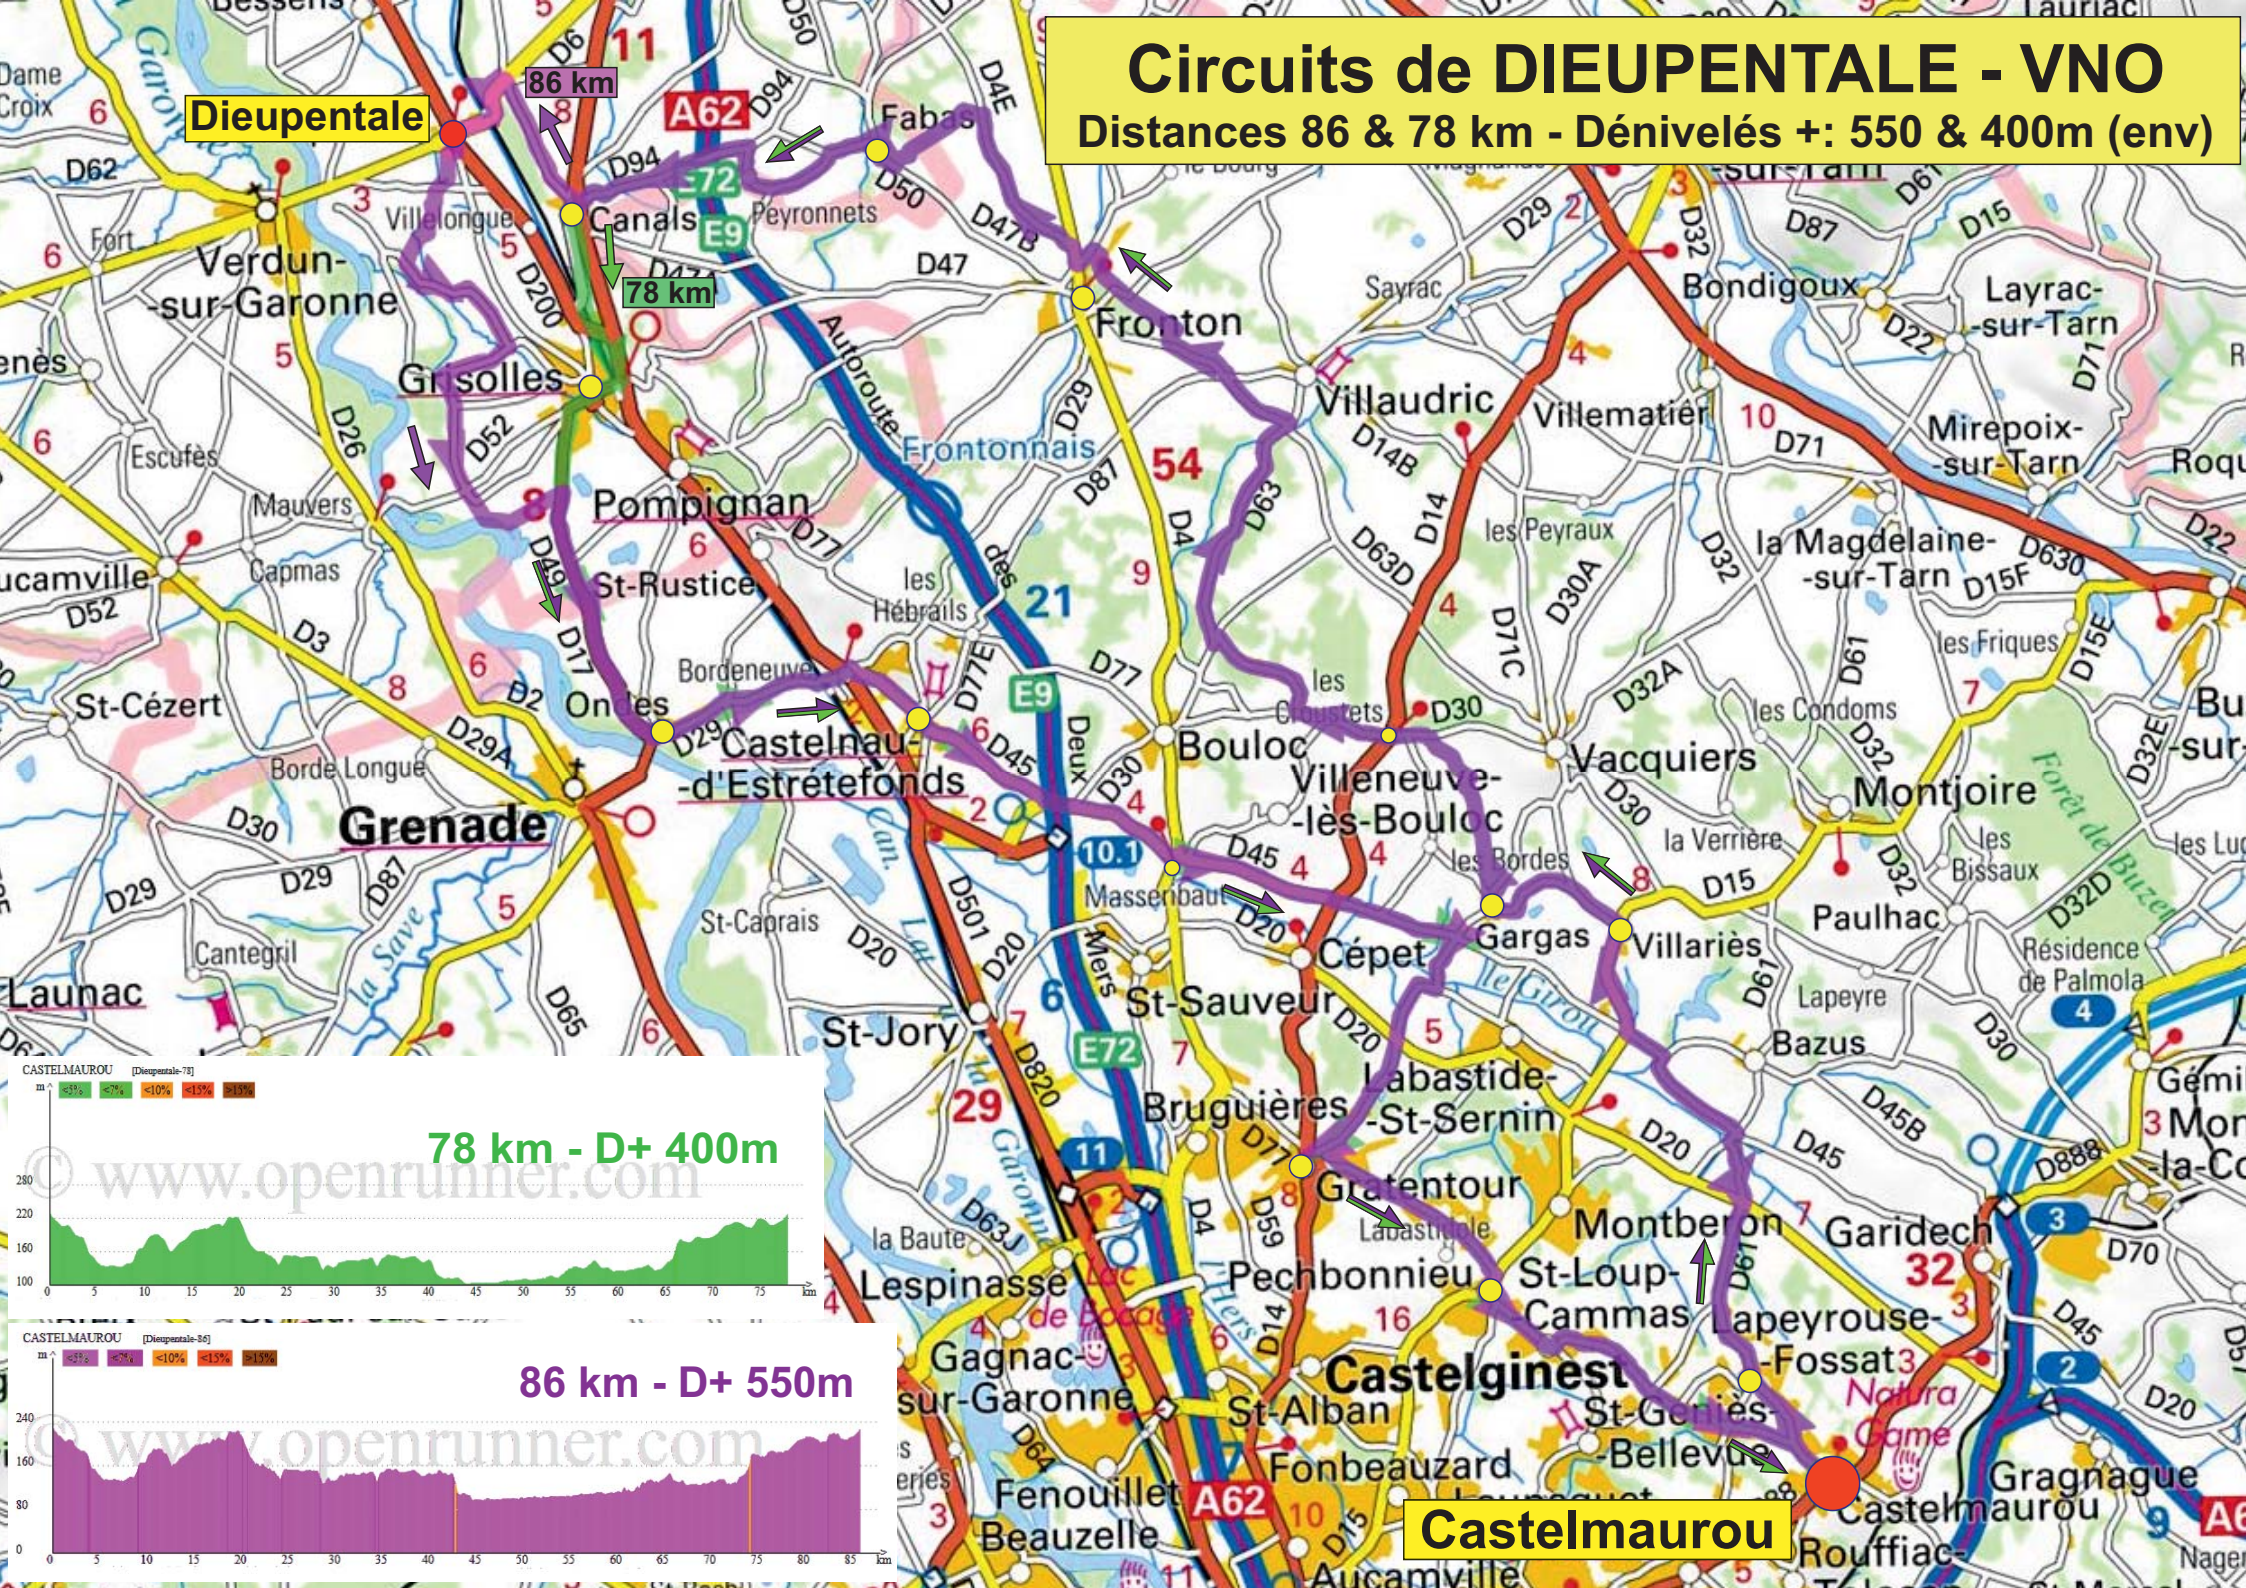

# Circuits de DIEUPENTALE - VNO

Distances 86 & 78 km - Dénivelés +: 550 & 400m (env)

**Dieupentale**

86 km

78 km

Grisolles

Pompignan

**Grenade**

78 km - D+ 400m

86 km - D+ 550m

**Castelmaurou**